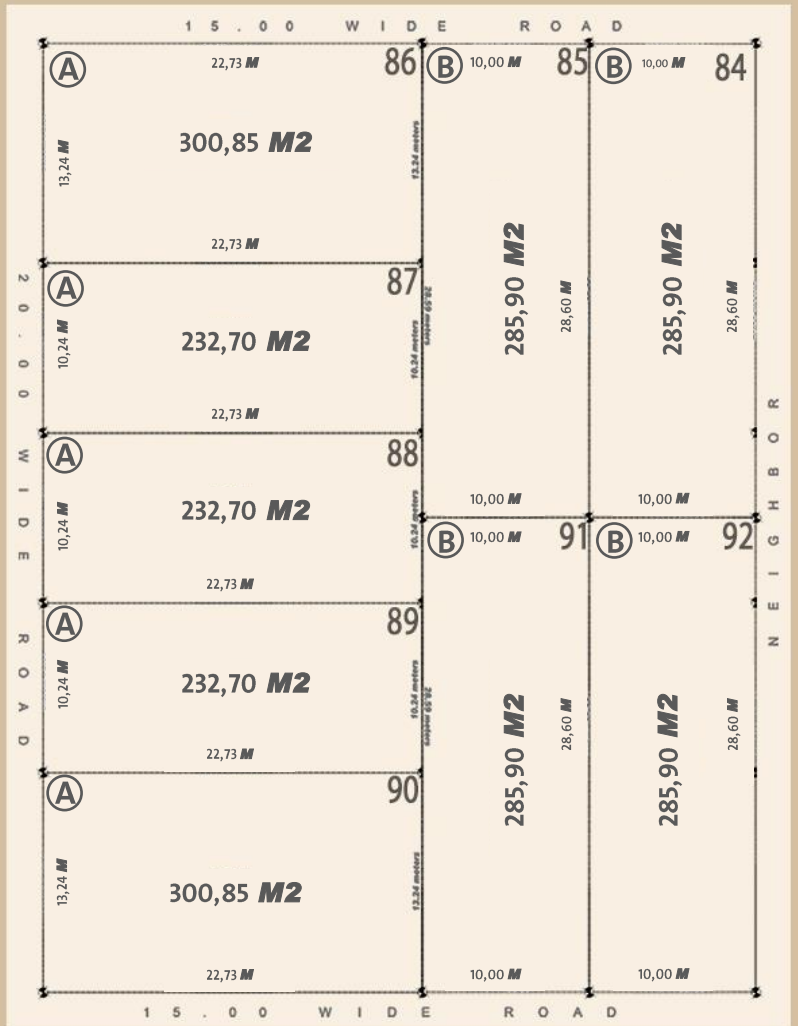

- مطار الملك خالد الدولي

- جامعة الملك سعود

- جامعه الاميرة نورة

- مستشفى الحبيب

- بوابة الدرعية

- المكان مول

- البوليغارد

المواصفات الفنية

الدور الأرضي

الدور الأول

الدور الثاني

نموذج فلة A

نموذج فلة B

الدور الأرضي

الدور الأول

الدور الثاني

الدور الثاني

جناح نوم
(دوره مياه + خزائن)

صاله جلوس

جلسة خارجية

الدور الأول

جناح نوم ماستر
(دوره مياه + خزائن)

جناحين نوم
(دوره مياه + خزائن)

صاله جلوس