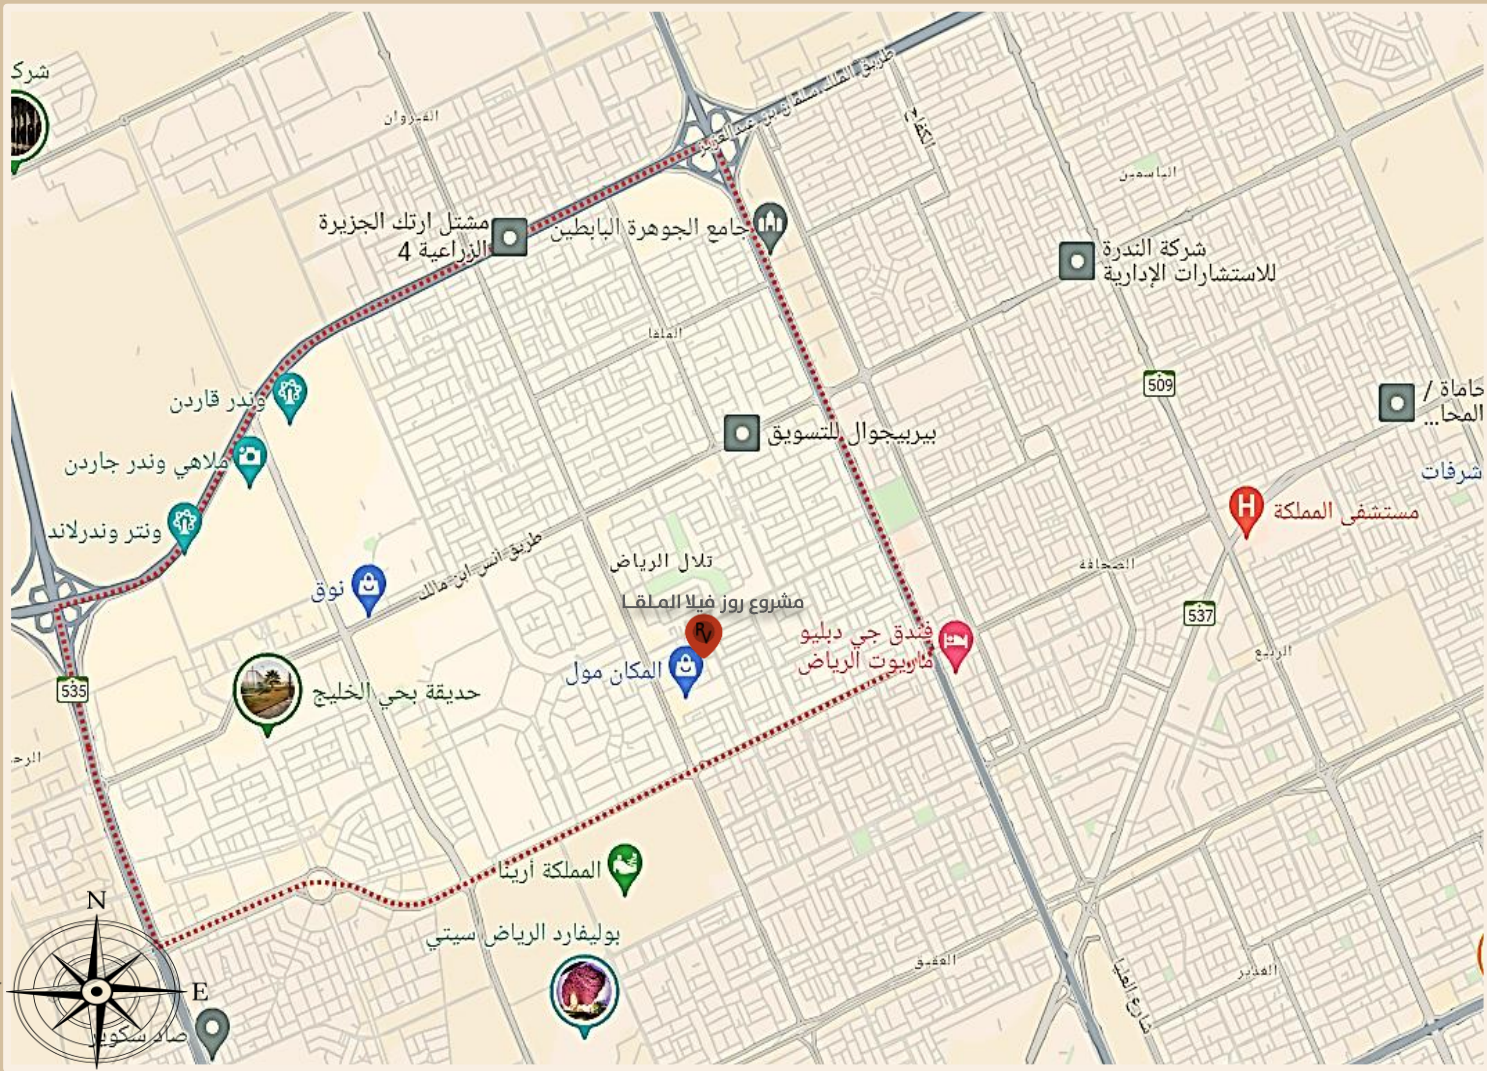

الطرق المؤدية للمشروع

طريق الملك فهد

طريق الملك خالد

شارع أنس بن مالك

طريق الملك سلمان

شارع محمد بن سعد بن عبد العزيز

Rose Villa
DEVELOPMENTS

المواقع القريبة من المشروع

- مطار الملك خالد الدولي

- جامعة الملك سعود

- جامعه الاميرة نورة

- مستشفى الحبيب

- بوابة الدرعية

- المكان مول

- البوليغارد

المواصفات الفنية